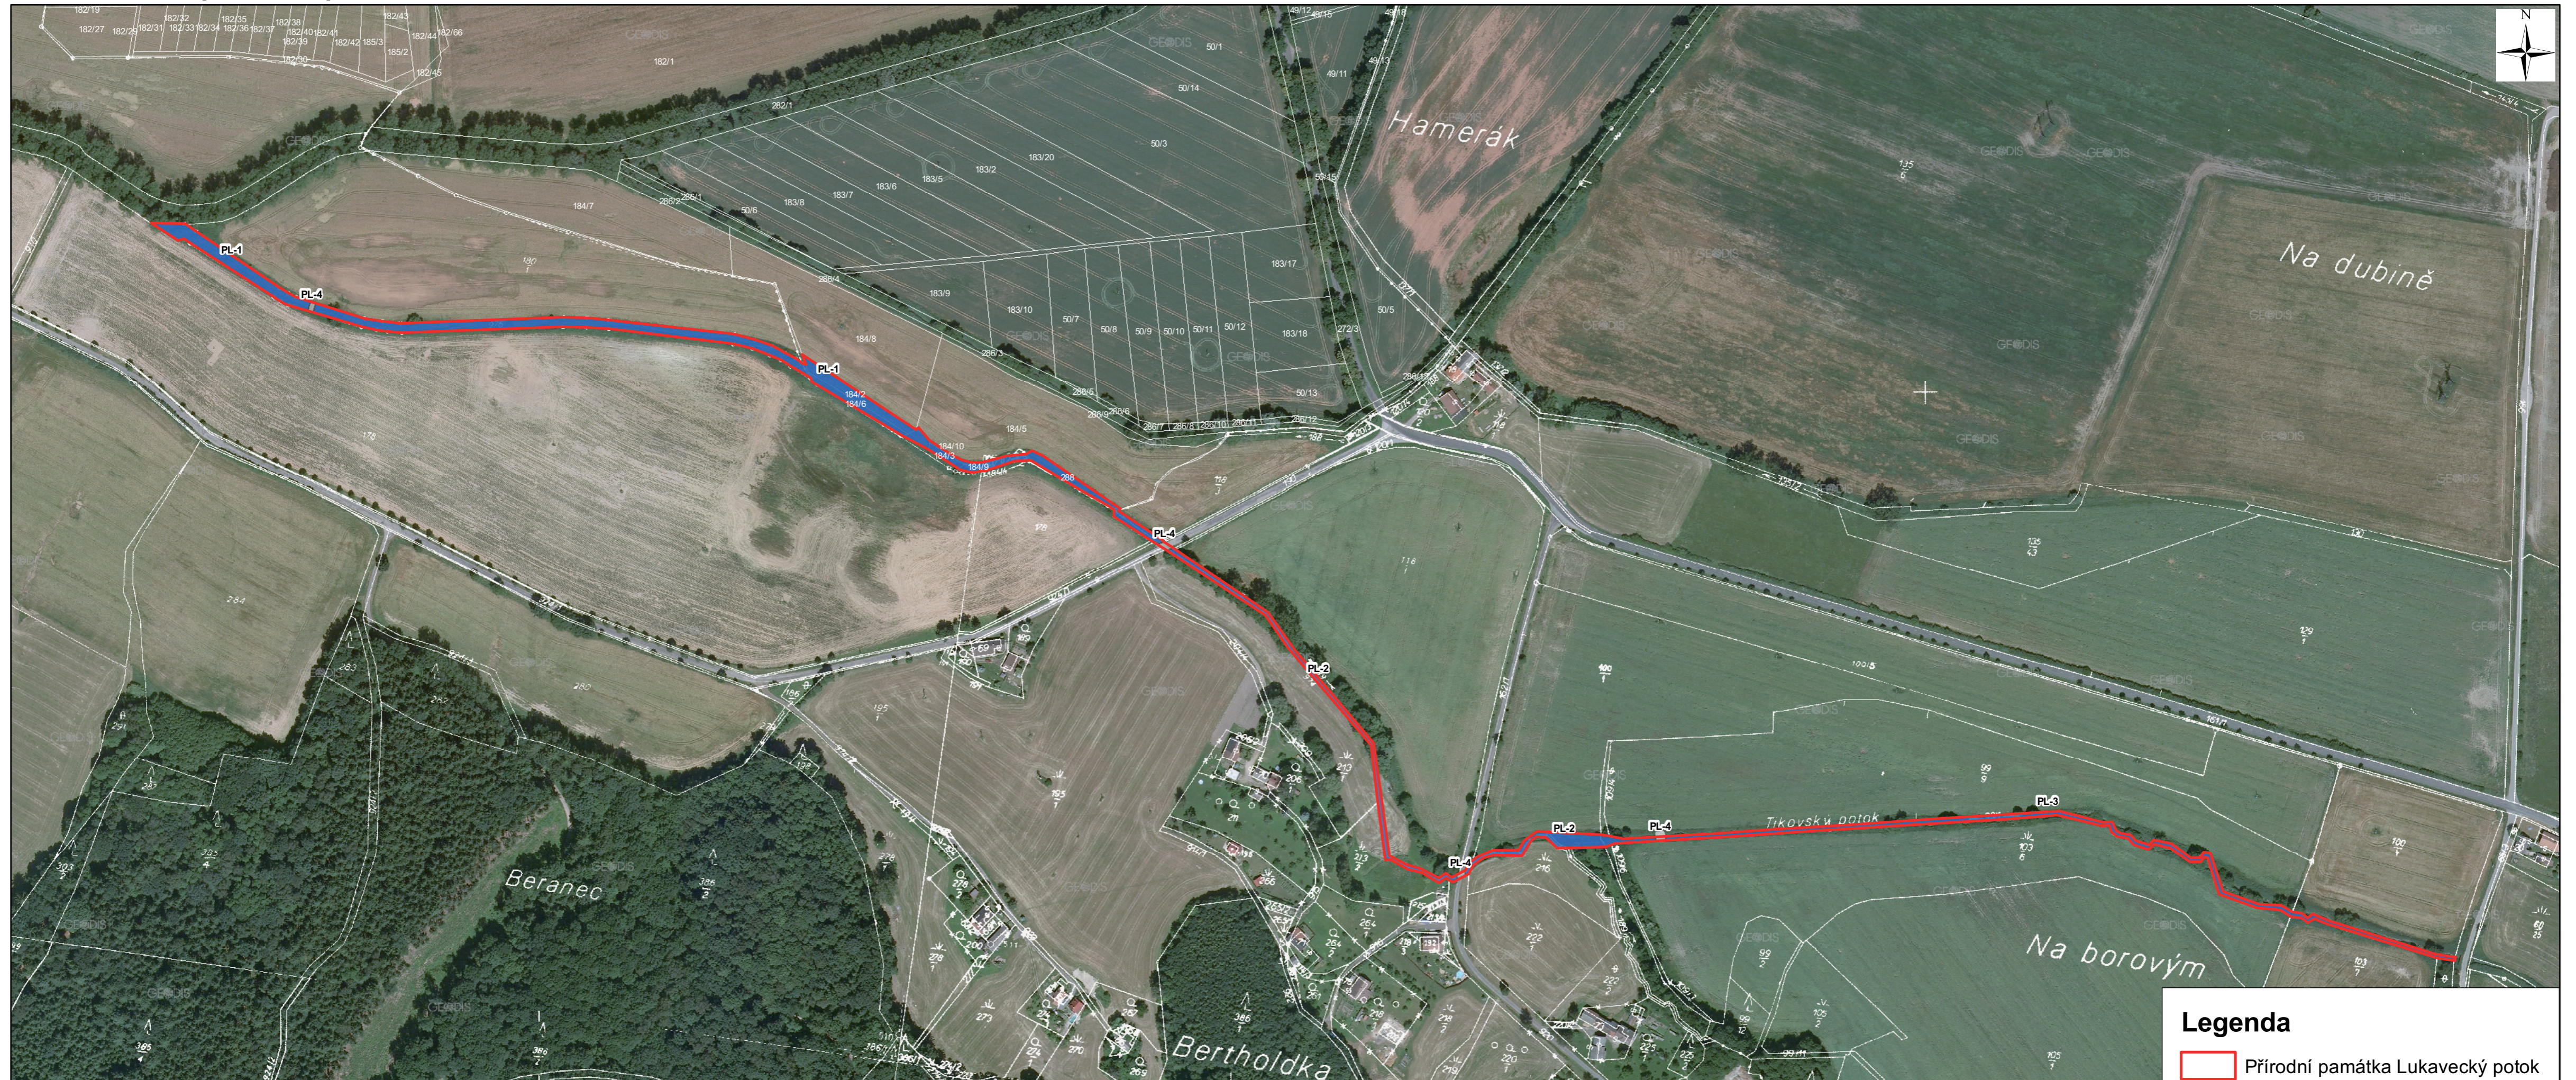

Příloha M3 - Mapa dílčích ploch

0 0,05 0,1 0,15 0,2 0,25 0,3 km

1:2 880

Legenda

 Přírodní památka Lukavecký potok

Dílčí plochy

 mosty, lávky

 úsek Lukaveckého potoka