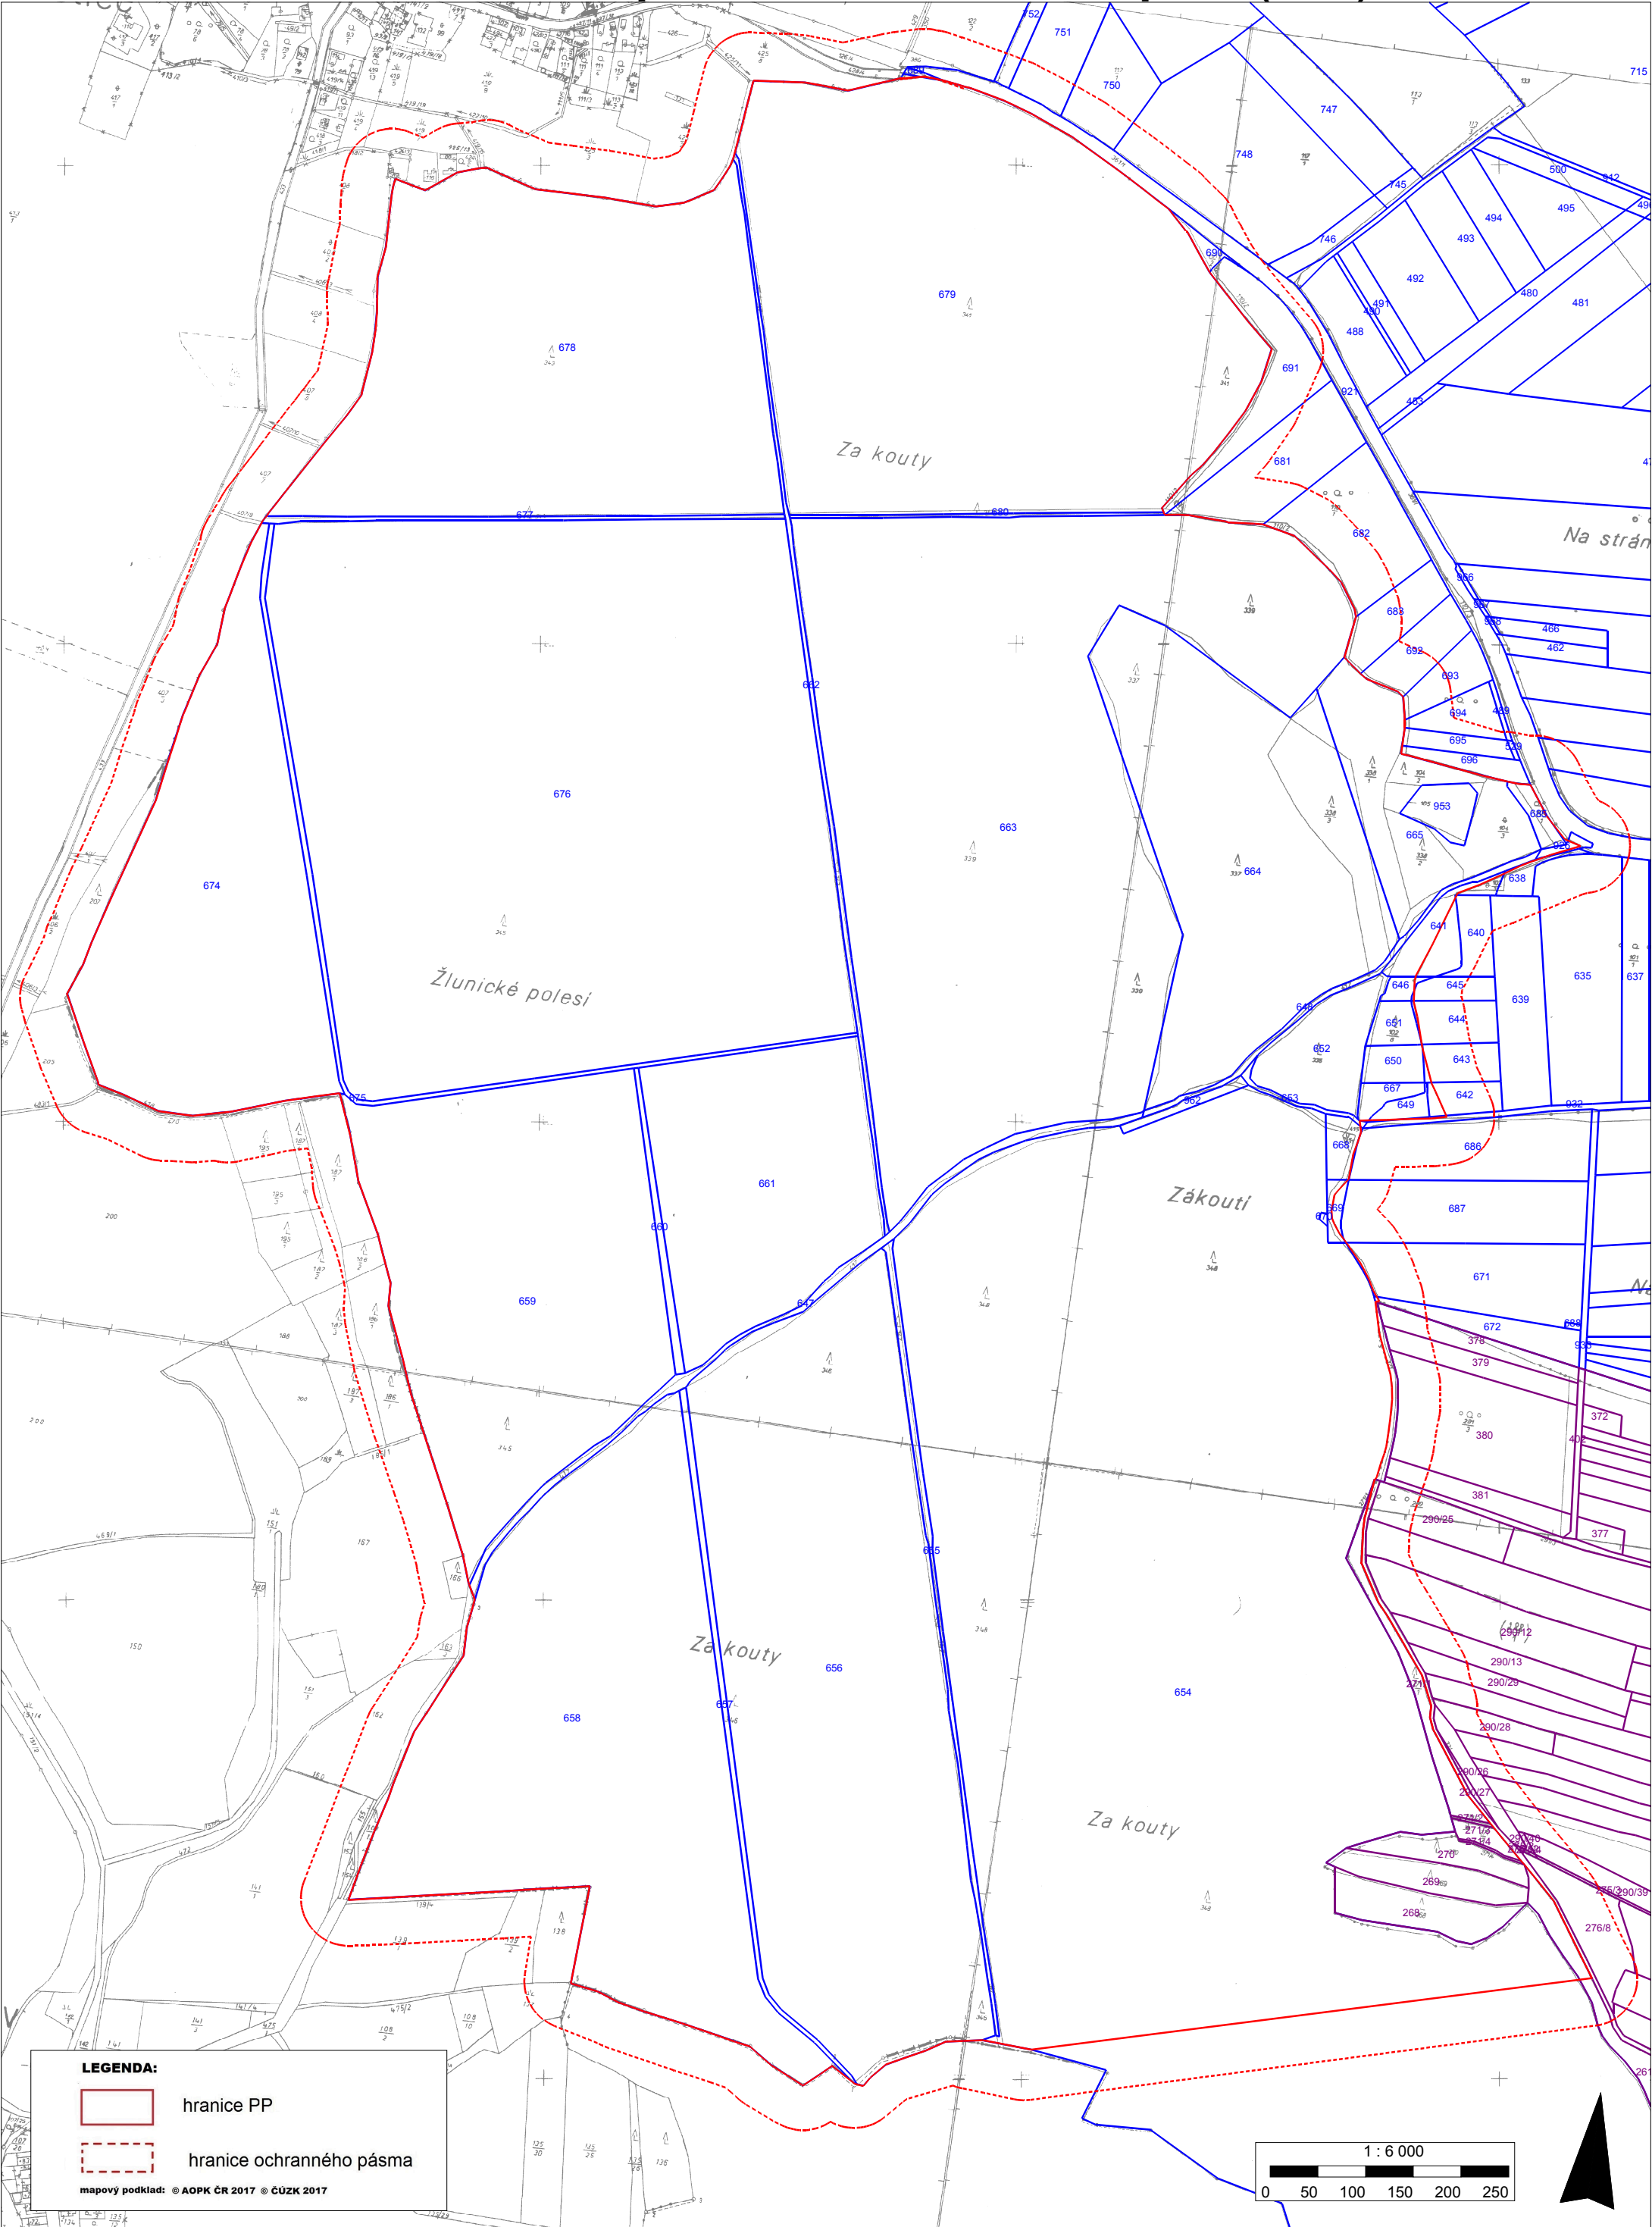

PŘÍLOHA M2b: Mapa katastrální - PP Žlunické polesí (2018)

LEGENDA:

-  hranice PP
-  hranice ochranného pásma

mapový podklad: © AOPK ČR 2017 © ČÚZK 2017