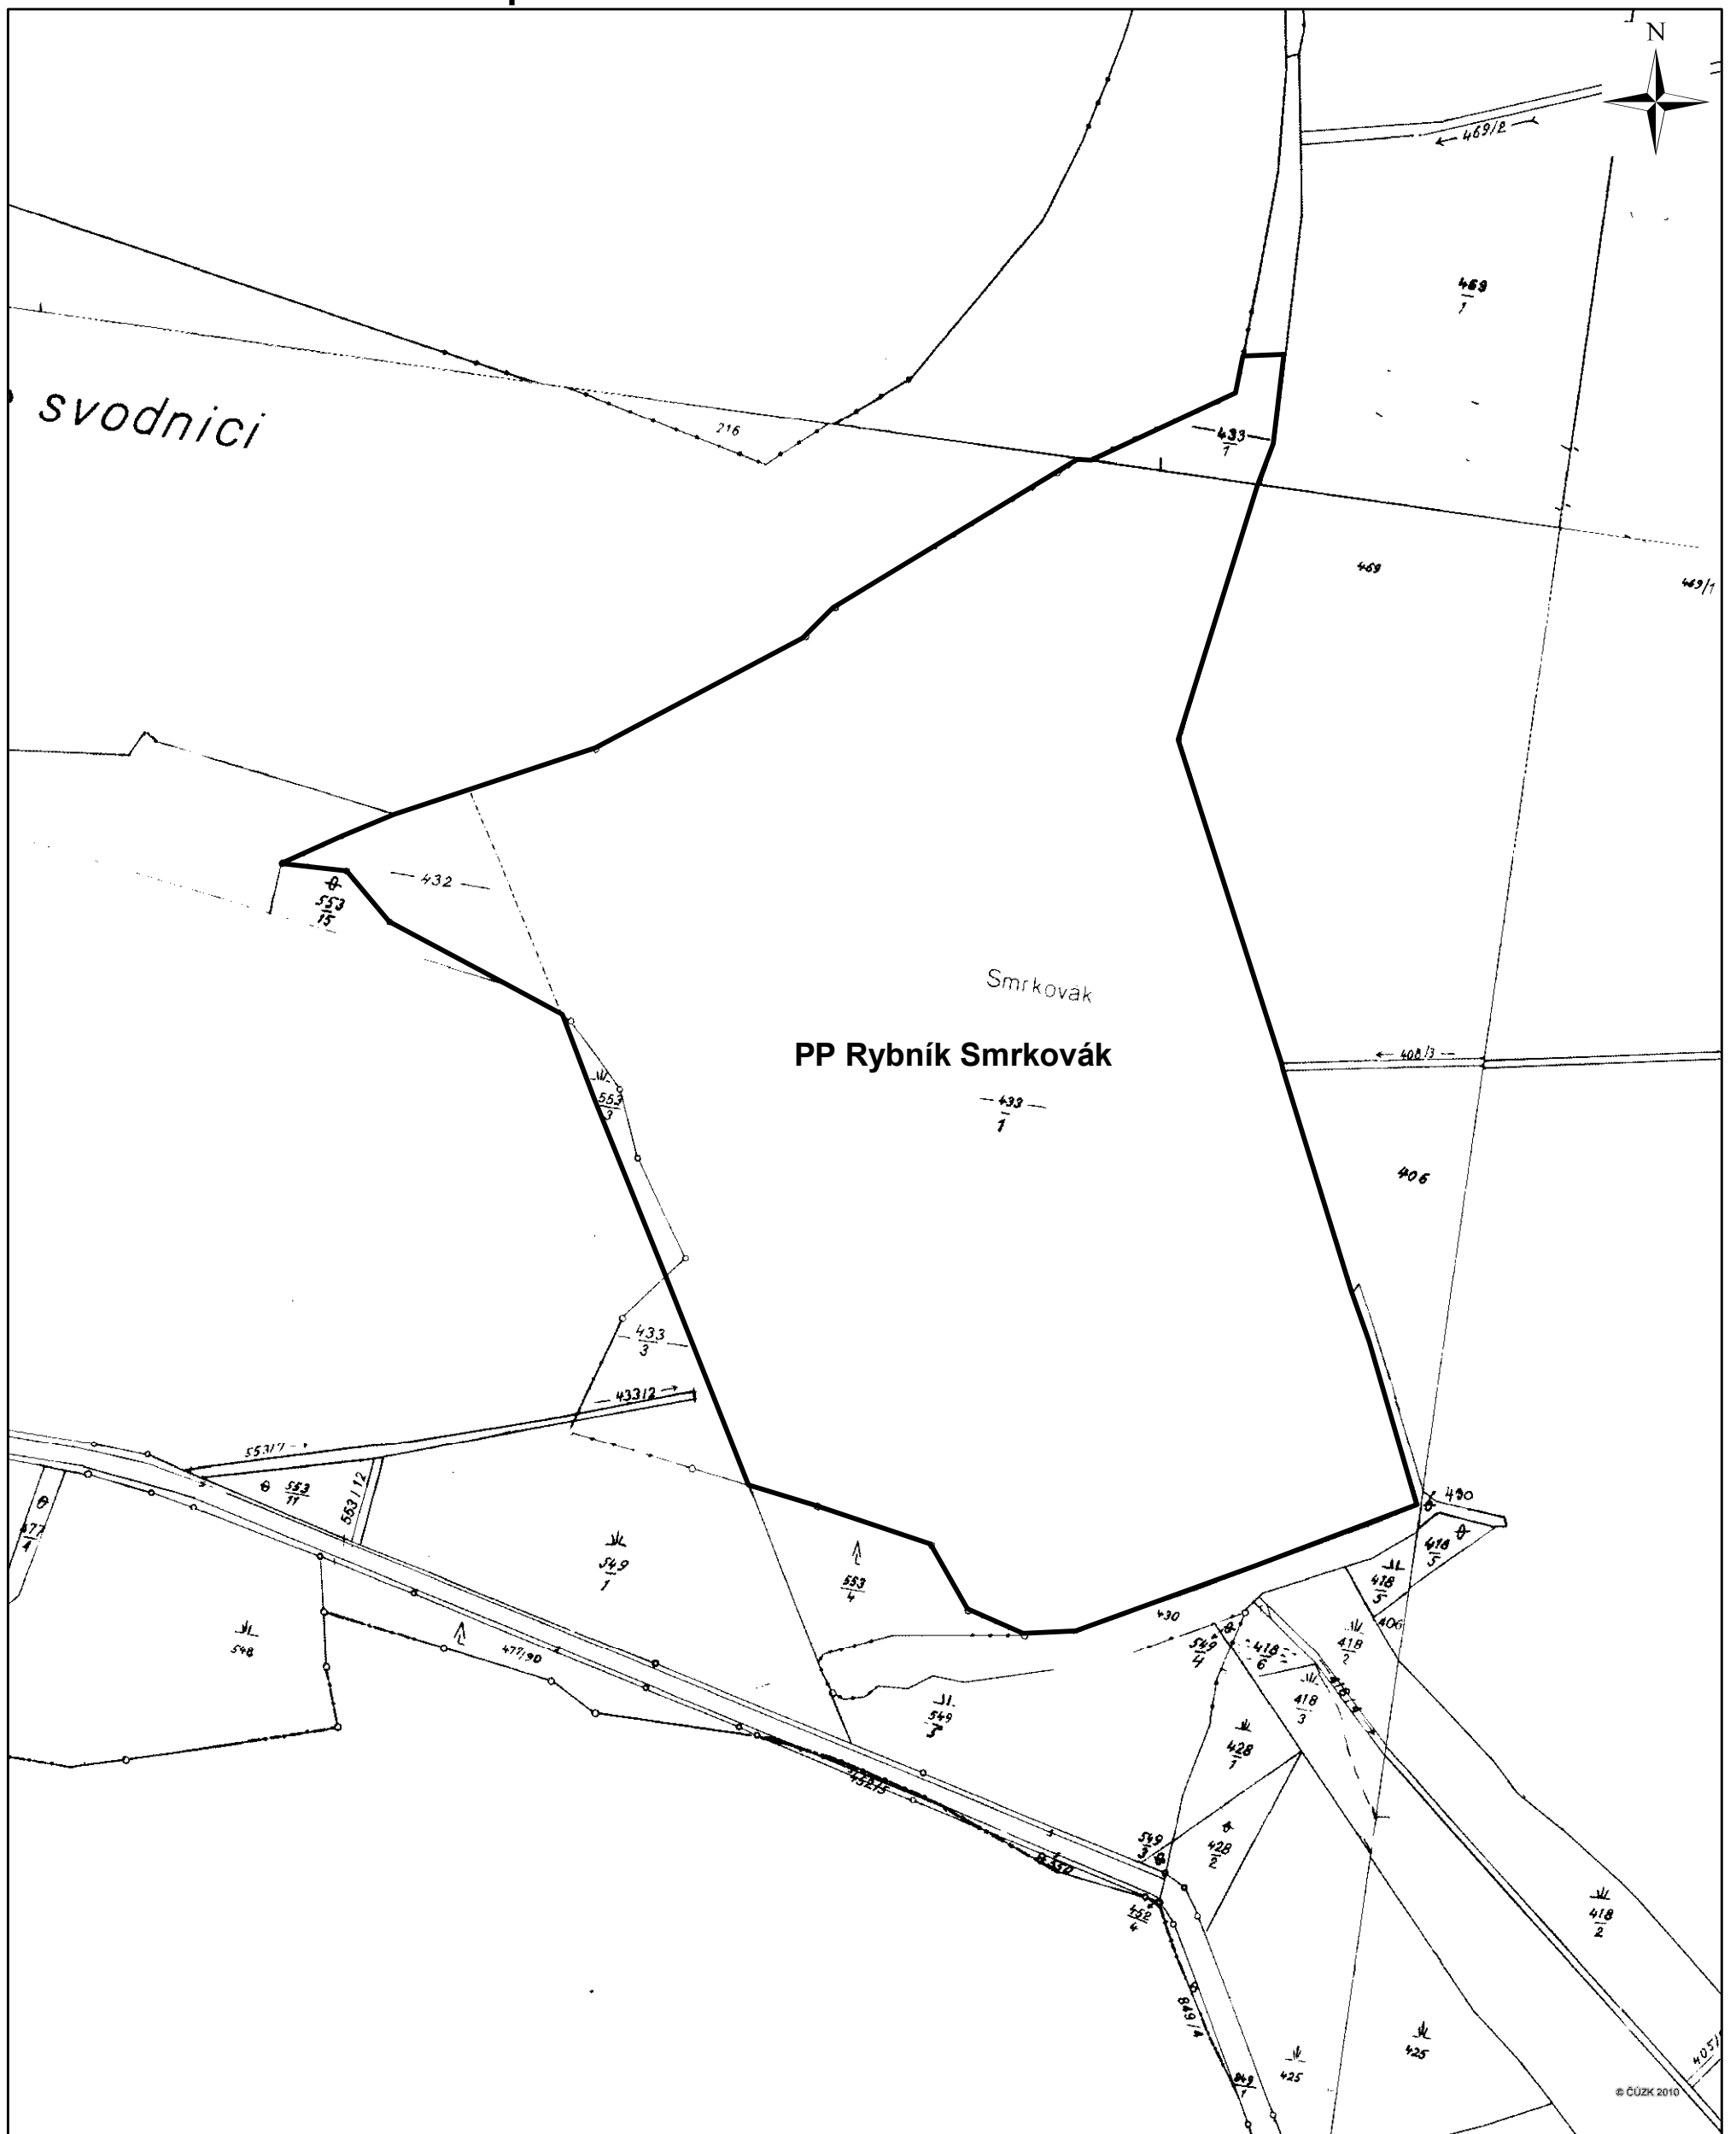

Příloha M2 - Katastrální mapa se zákresem ZCHÚ

0 0,1 0,2 0,3 0,4 km

1:2 880

Legenda

 Přírodní památka Rybník Smrkovák