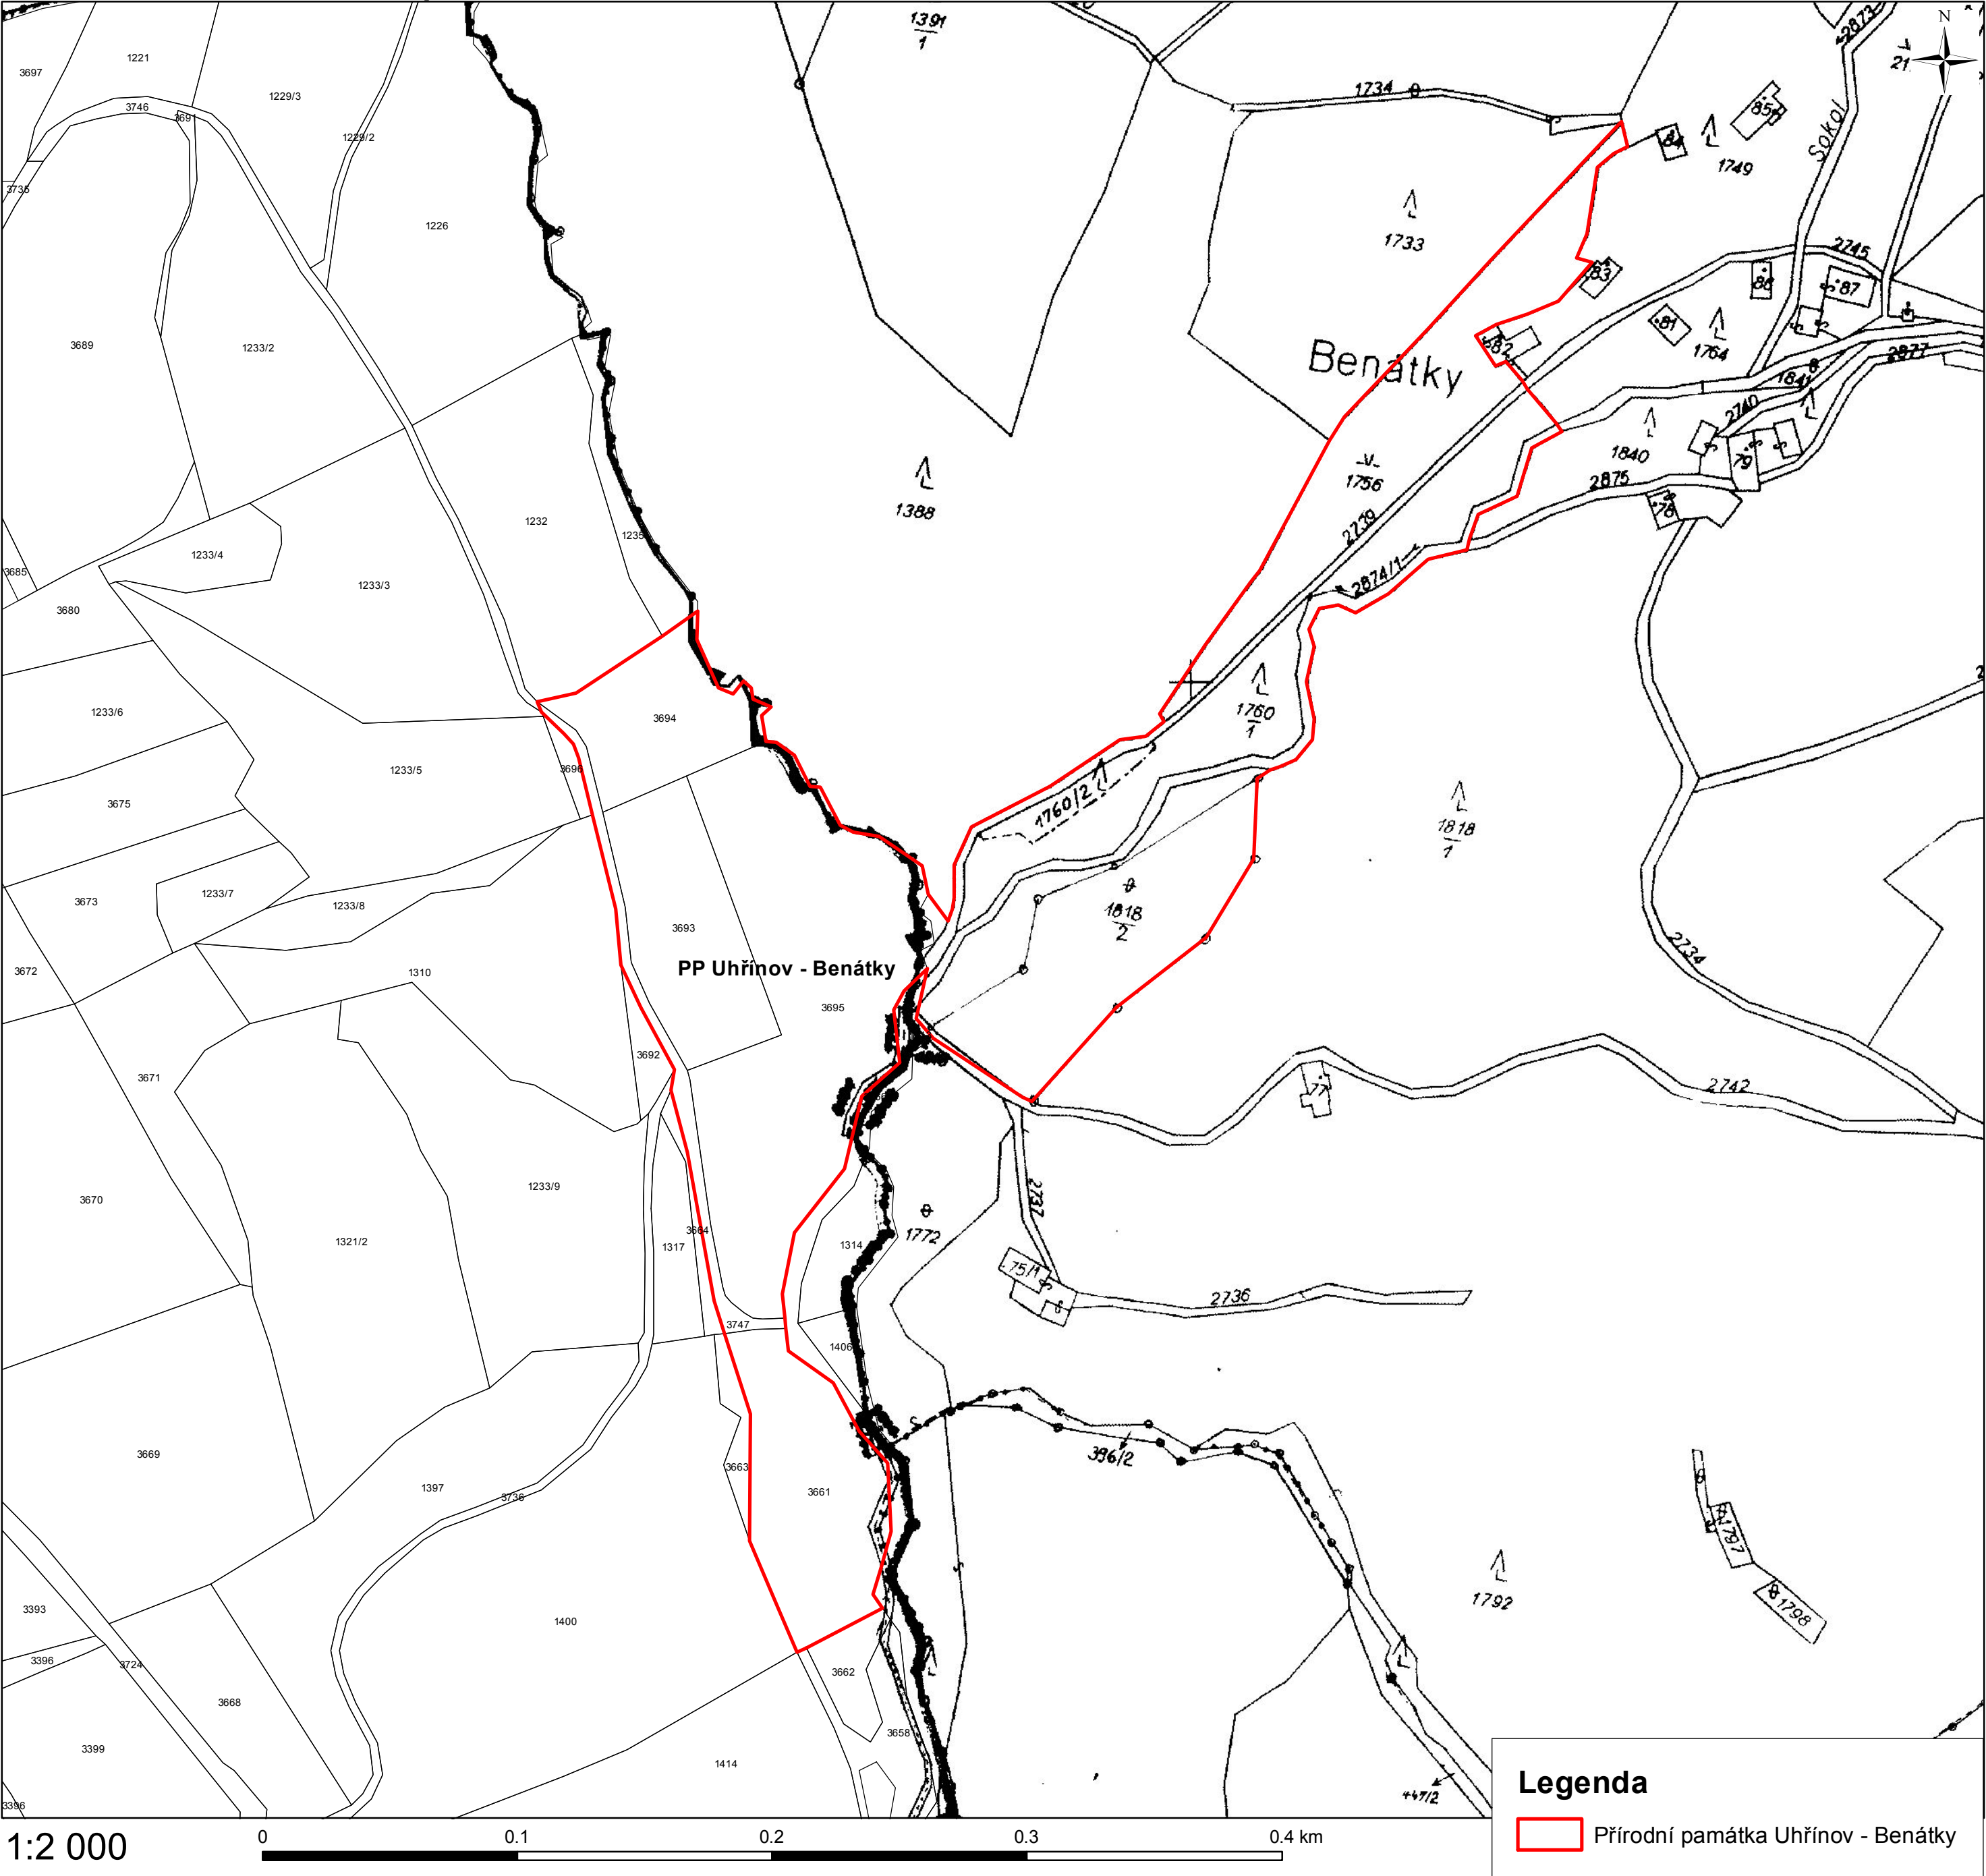

**Příloha M2 - Katastrální mapa se zákresem ZCHÚ**

**Legenda**

□ Přírodní památka Uhřetov - Benátky