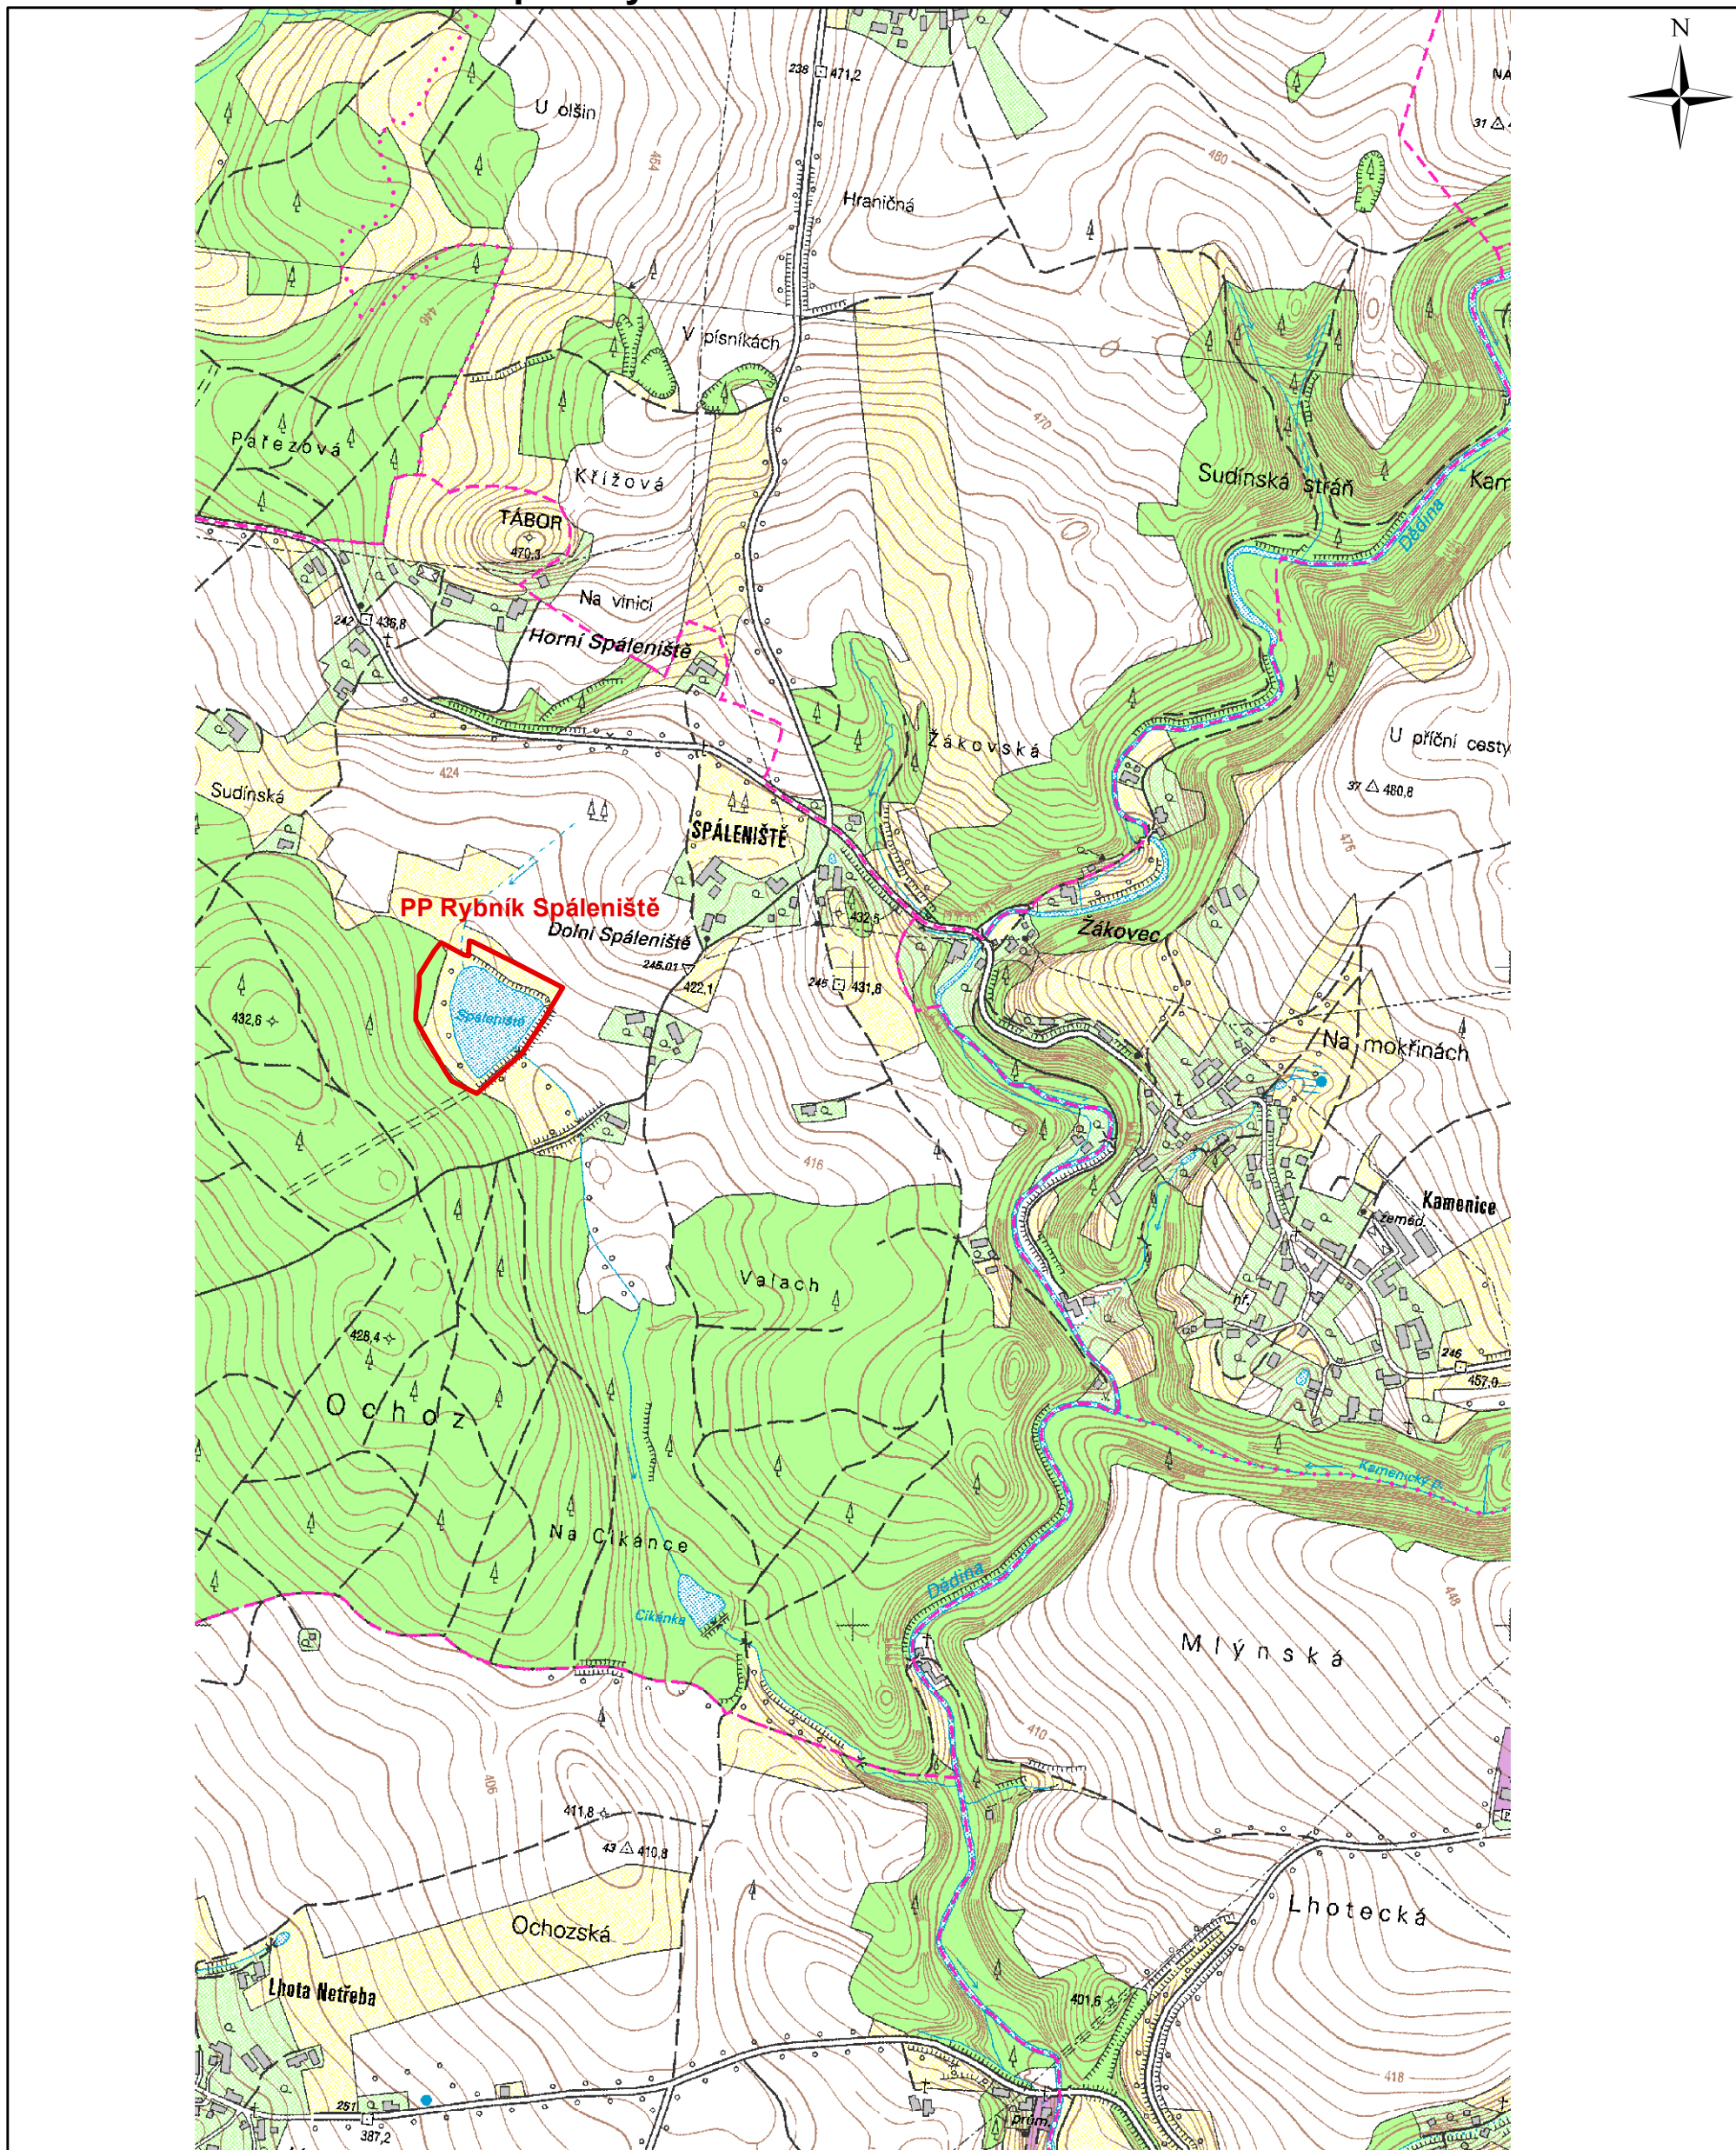

# Příloha M1 - Orientační mapa s vyznačením území

0 0,25 0,5 0,75 1 km

1:10 000

## Legenda

 Přírodní památka Rybník Spáleniště