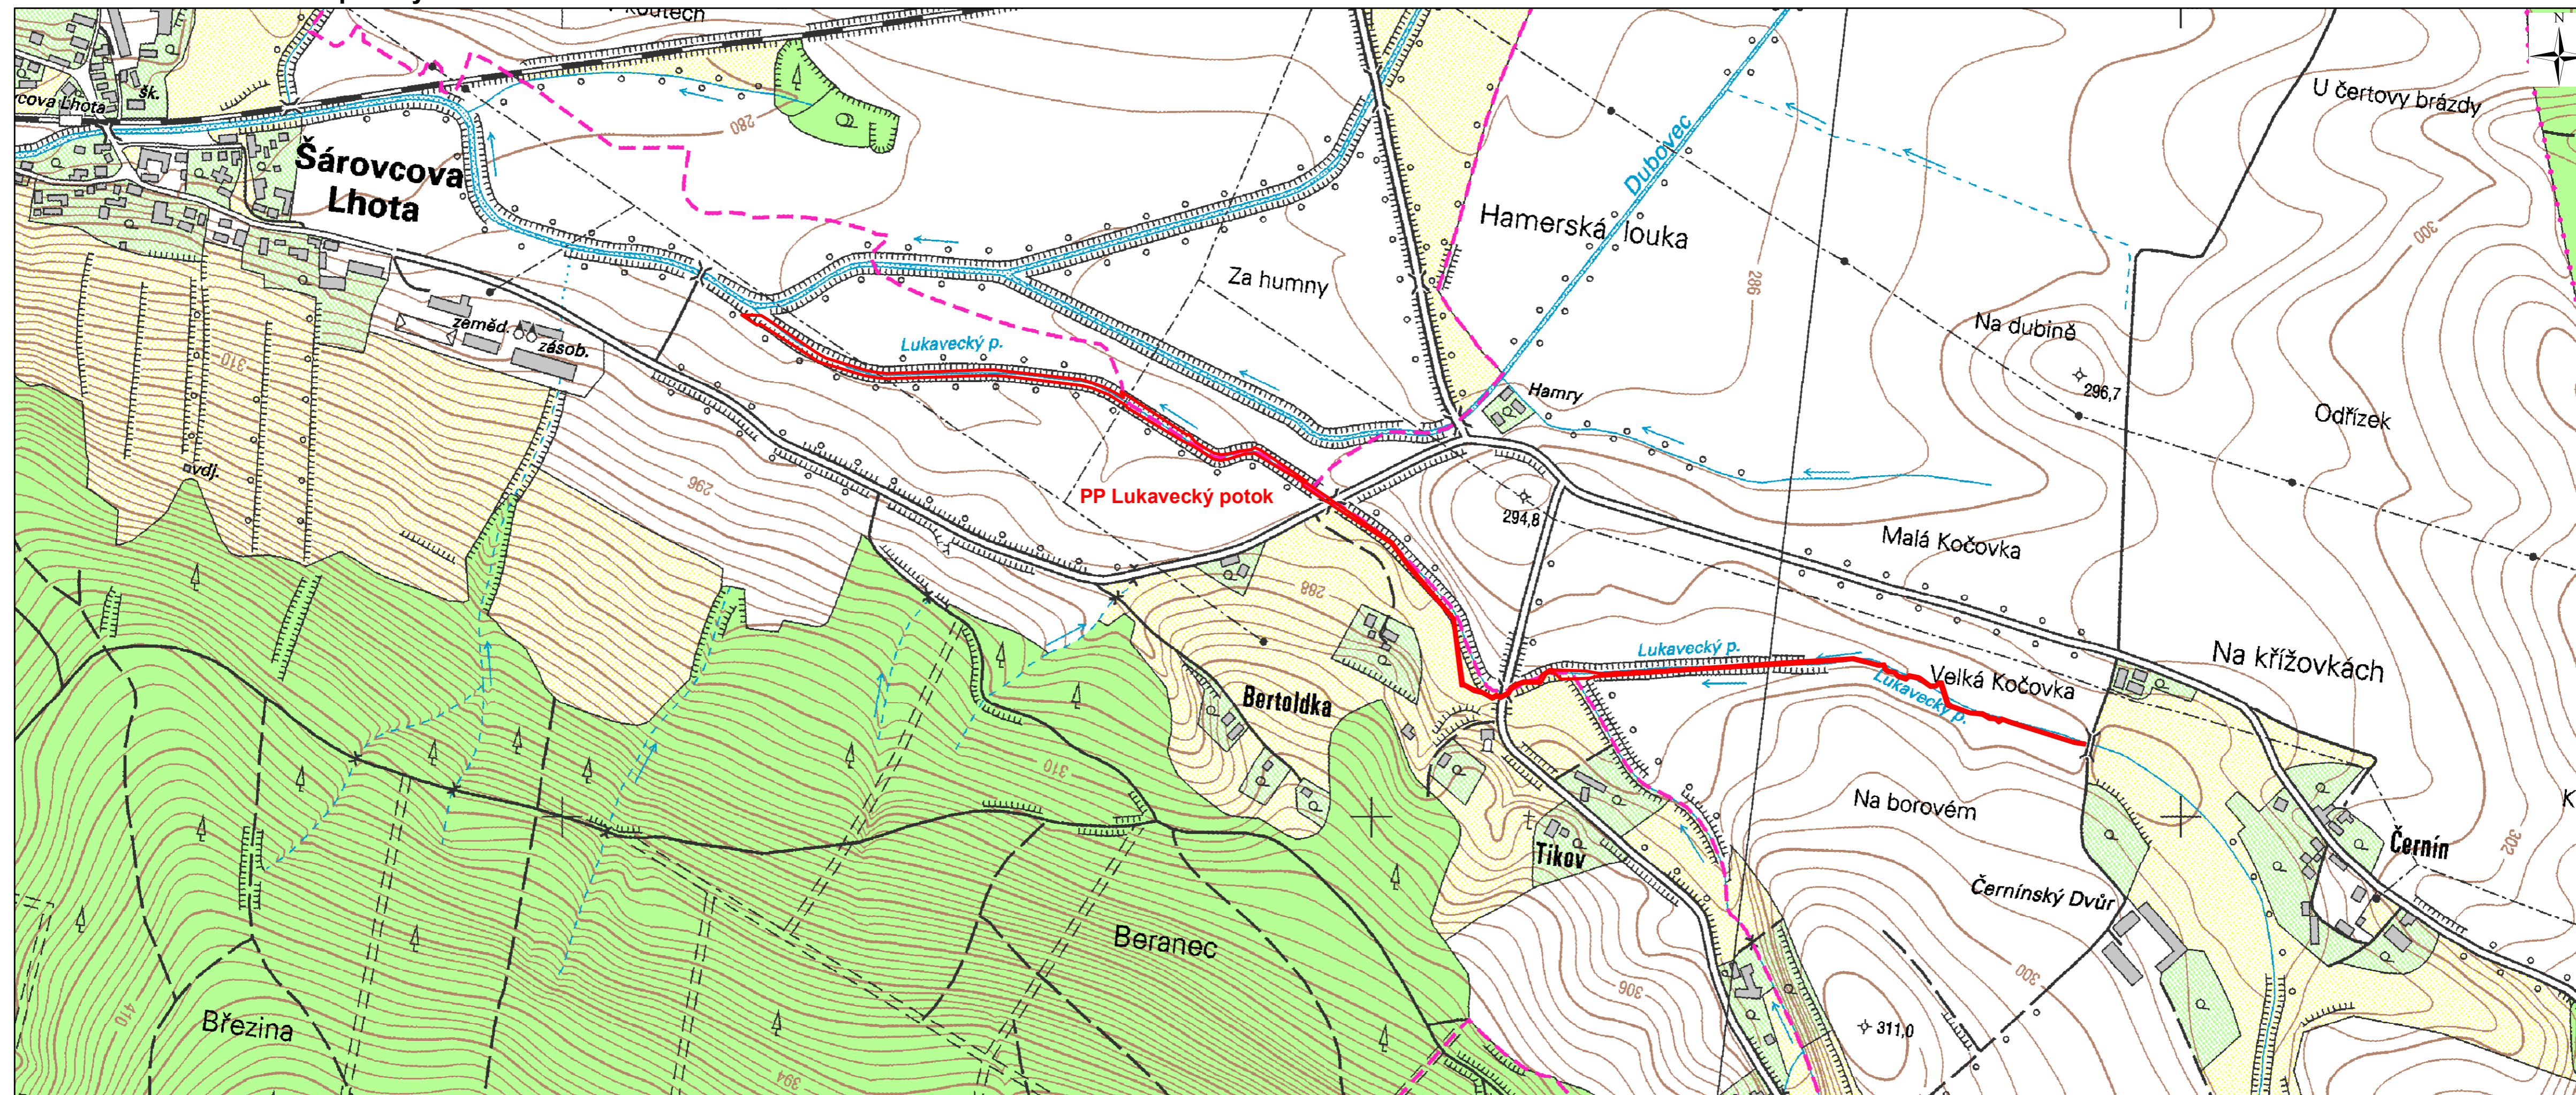

Příloha M1 - Orientační mapa s vyznačením území

0 0,1 0,2 0,3 0,4 0,5 0,6 km

1:5 000

Legenda

 Přírodní památka Lukavecký potok