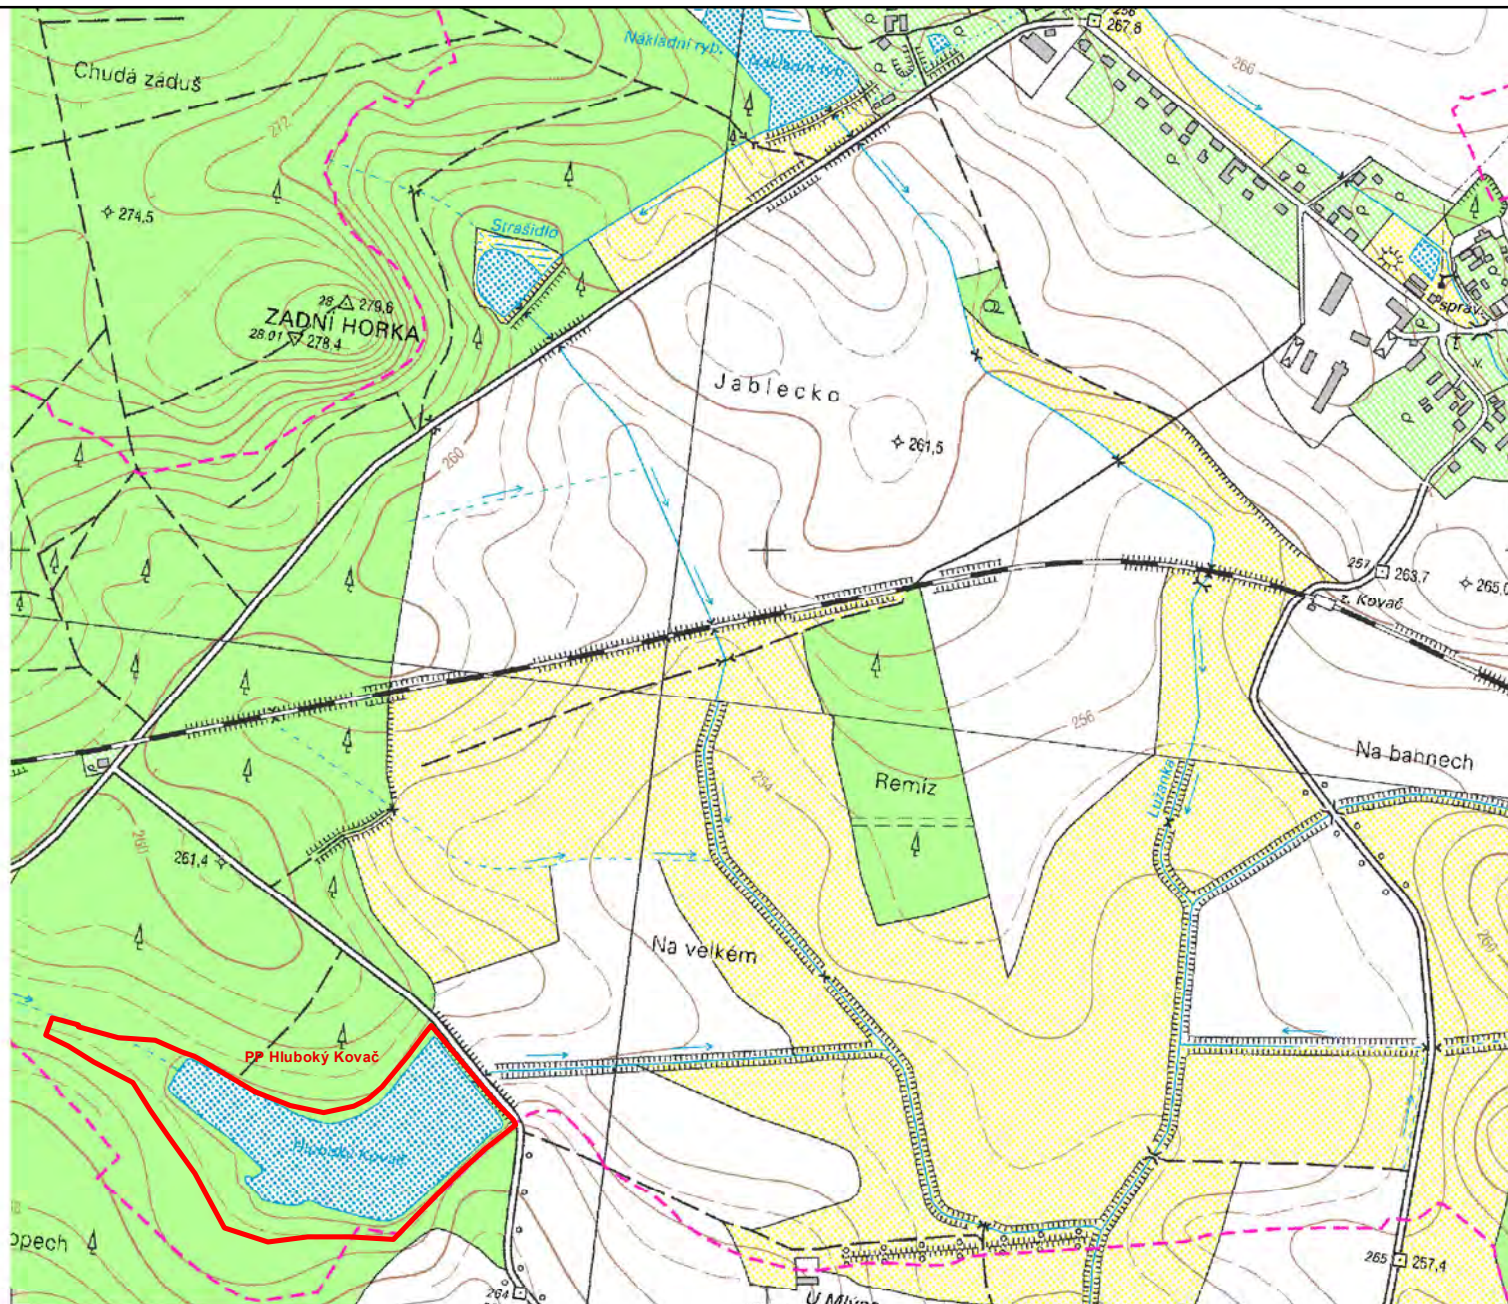

Příloha M1 - Orientační mapa s vyznačením ZCHÚ

1:10 000

 Přírodní památka Hluboký Kovač