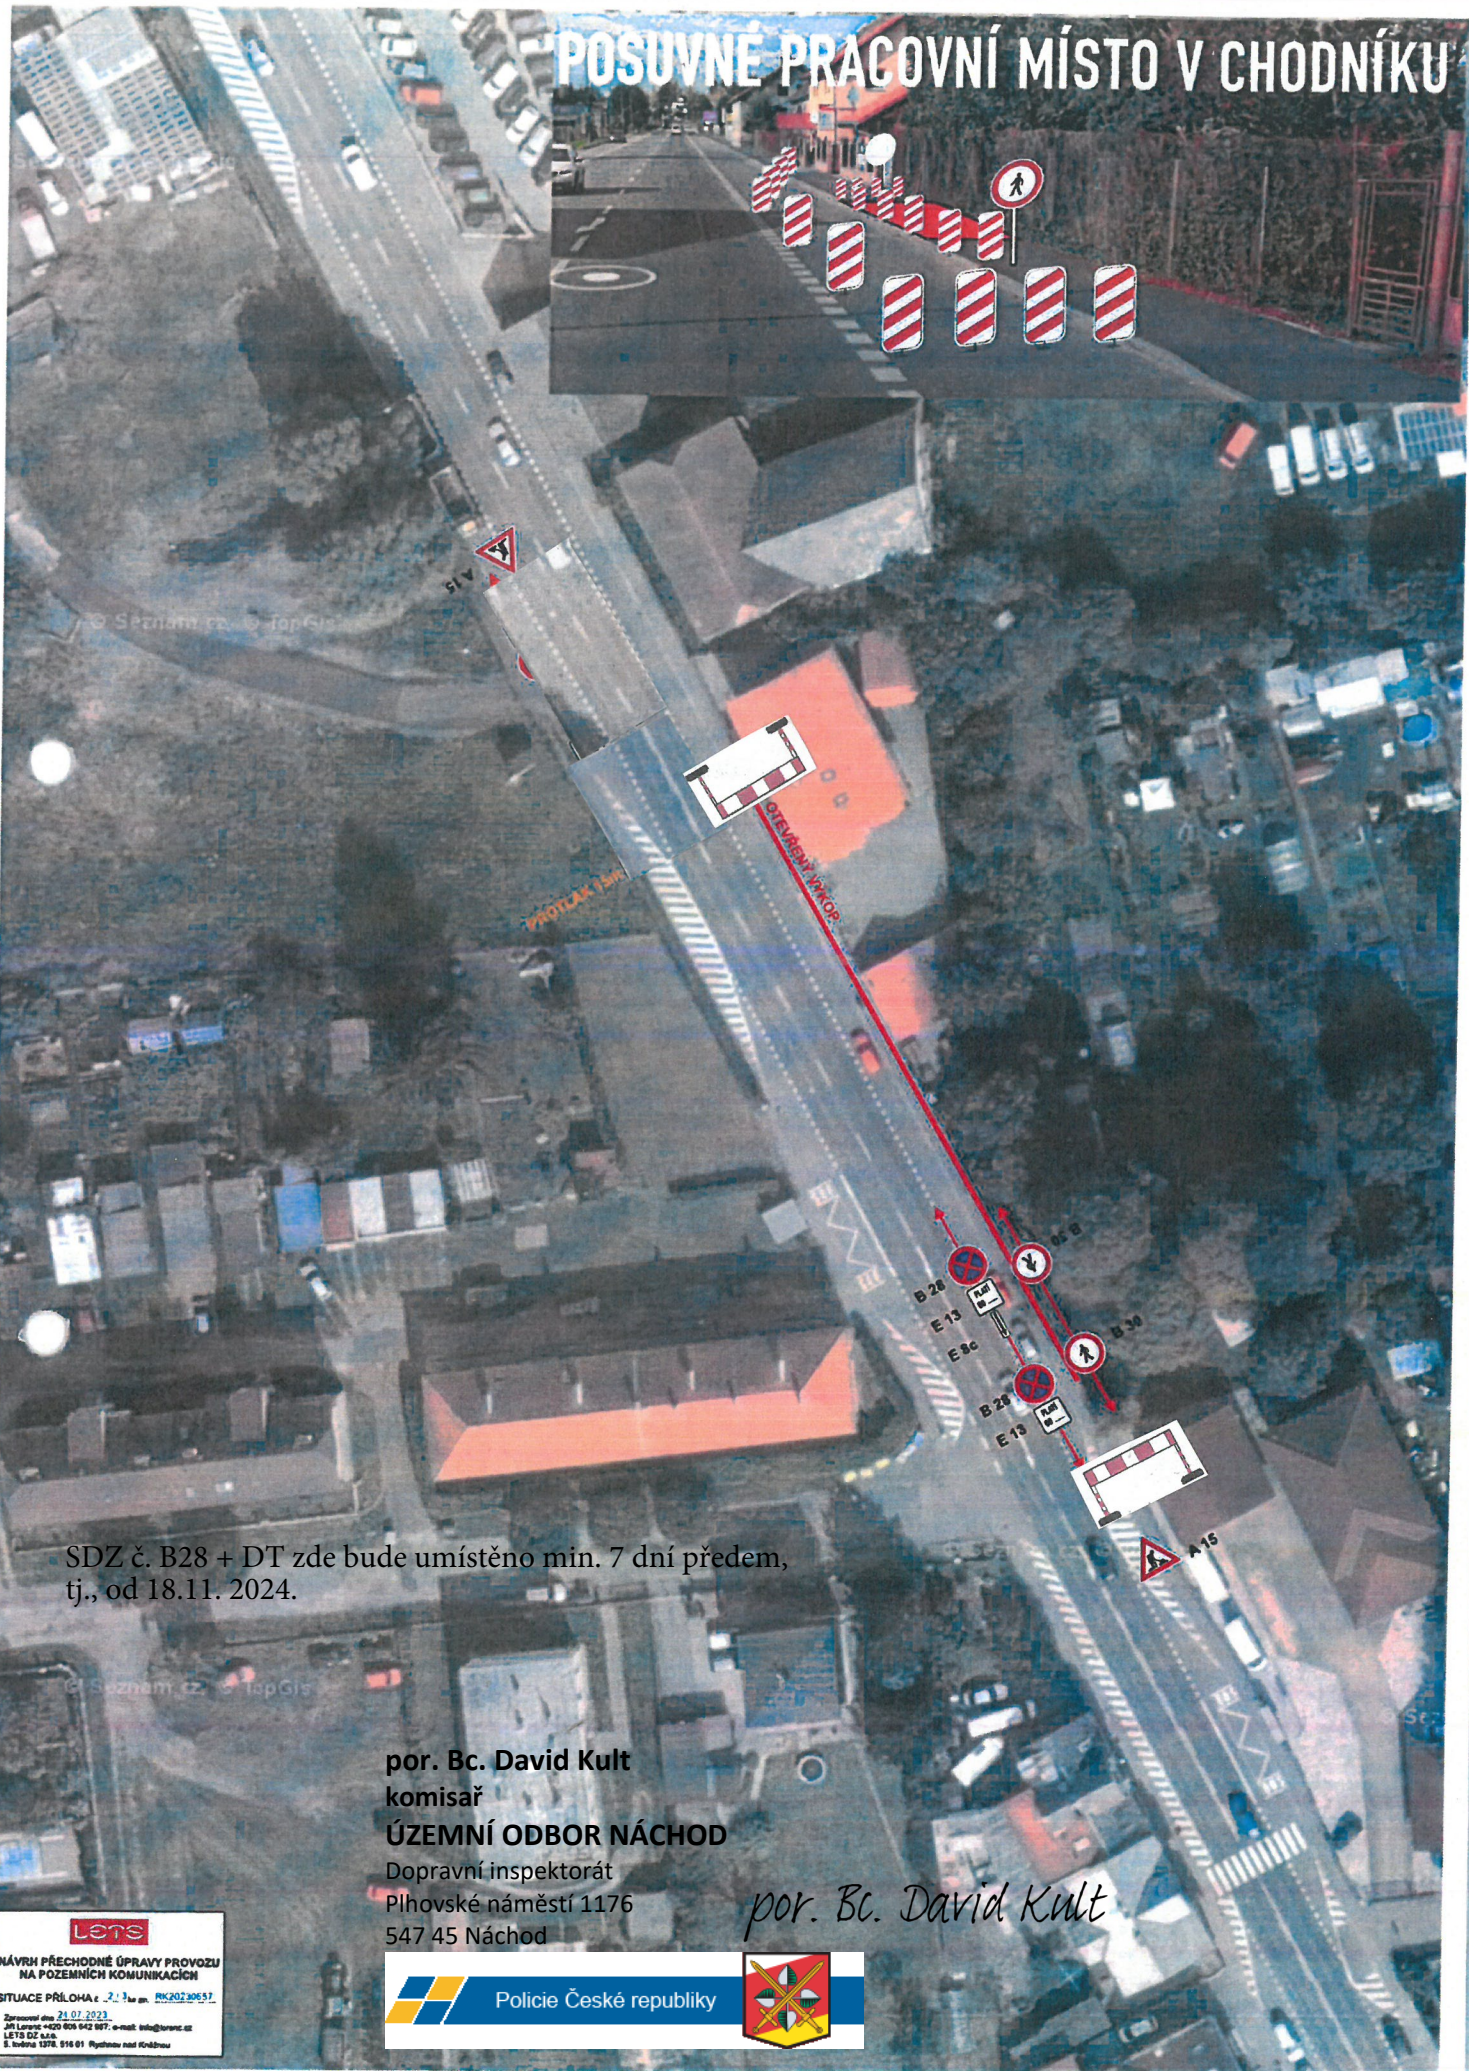

# POSUVNÉ PRACOVNÍ MÍSTO V CHODNÍKU

SDZ č. B28 + DT zde bude umístěno min. 7 dní předem, tj., od 18.11. 2024.

por. Bc. David Kult  
komisař  
ÚZEMNÍ ODBOR NÁCHOD  
Dopravní inspektorát  
Plhovské náměstí 1176  
547 45 Náchod

*por. Bc. David Kult*

**lets**  
NÁVRH PŘECHODNÉ ÚPRAVY PROVOZU  
NA POZEMNÍCH KOMUNIKACÍCH  
SITUACE PŘÍLOHA č. 2: 3 ke zn. RK202/306/57  
Zpracováno dne 21.07.2023  
Jiří Lorenc +420 806 942 807; e-mail: info@lorenc.cz  
LET'S D2 s.r.o.  
Š. Trnava 1378, 516 01 Rýpouny nad Křibovcem