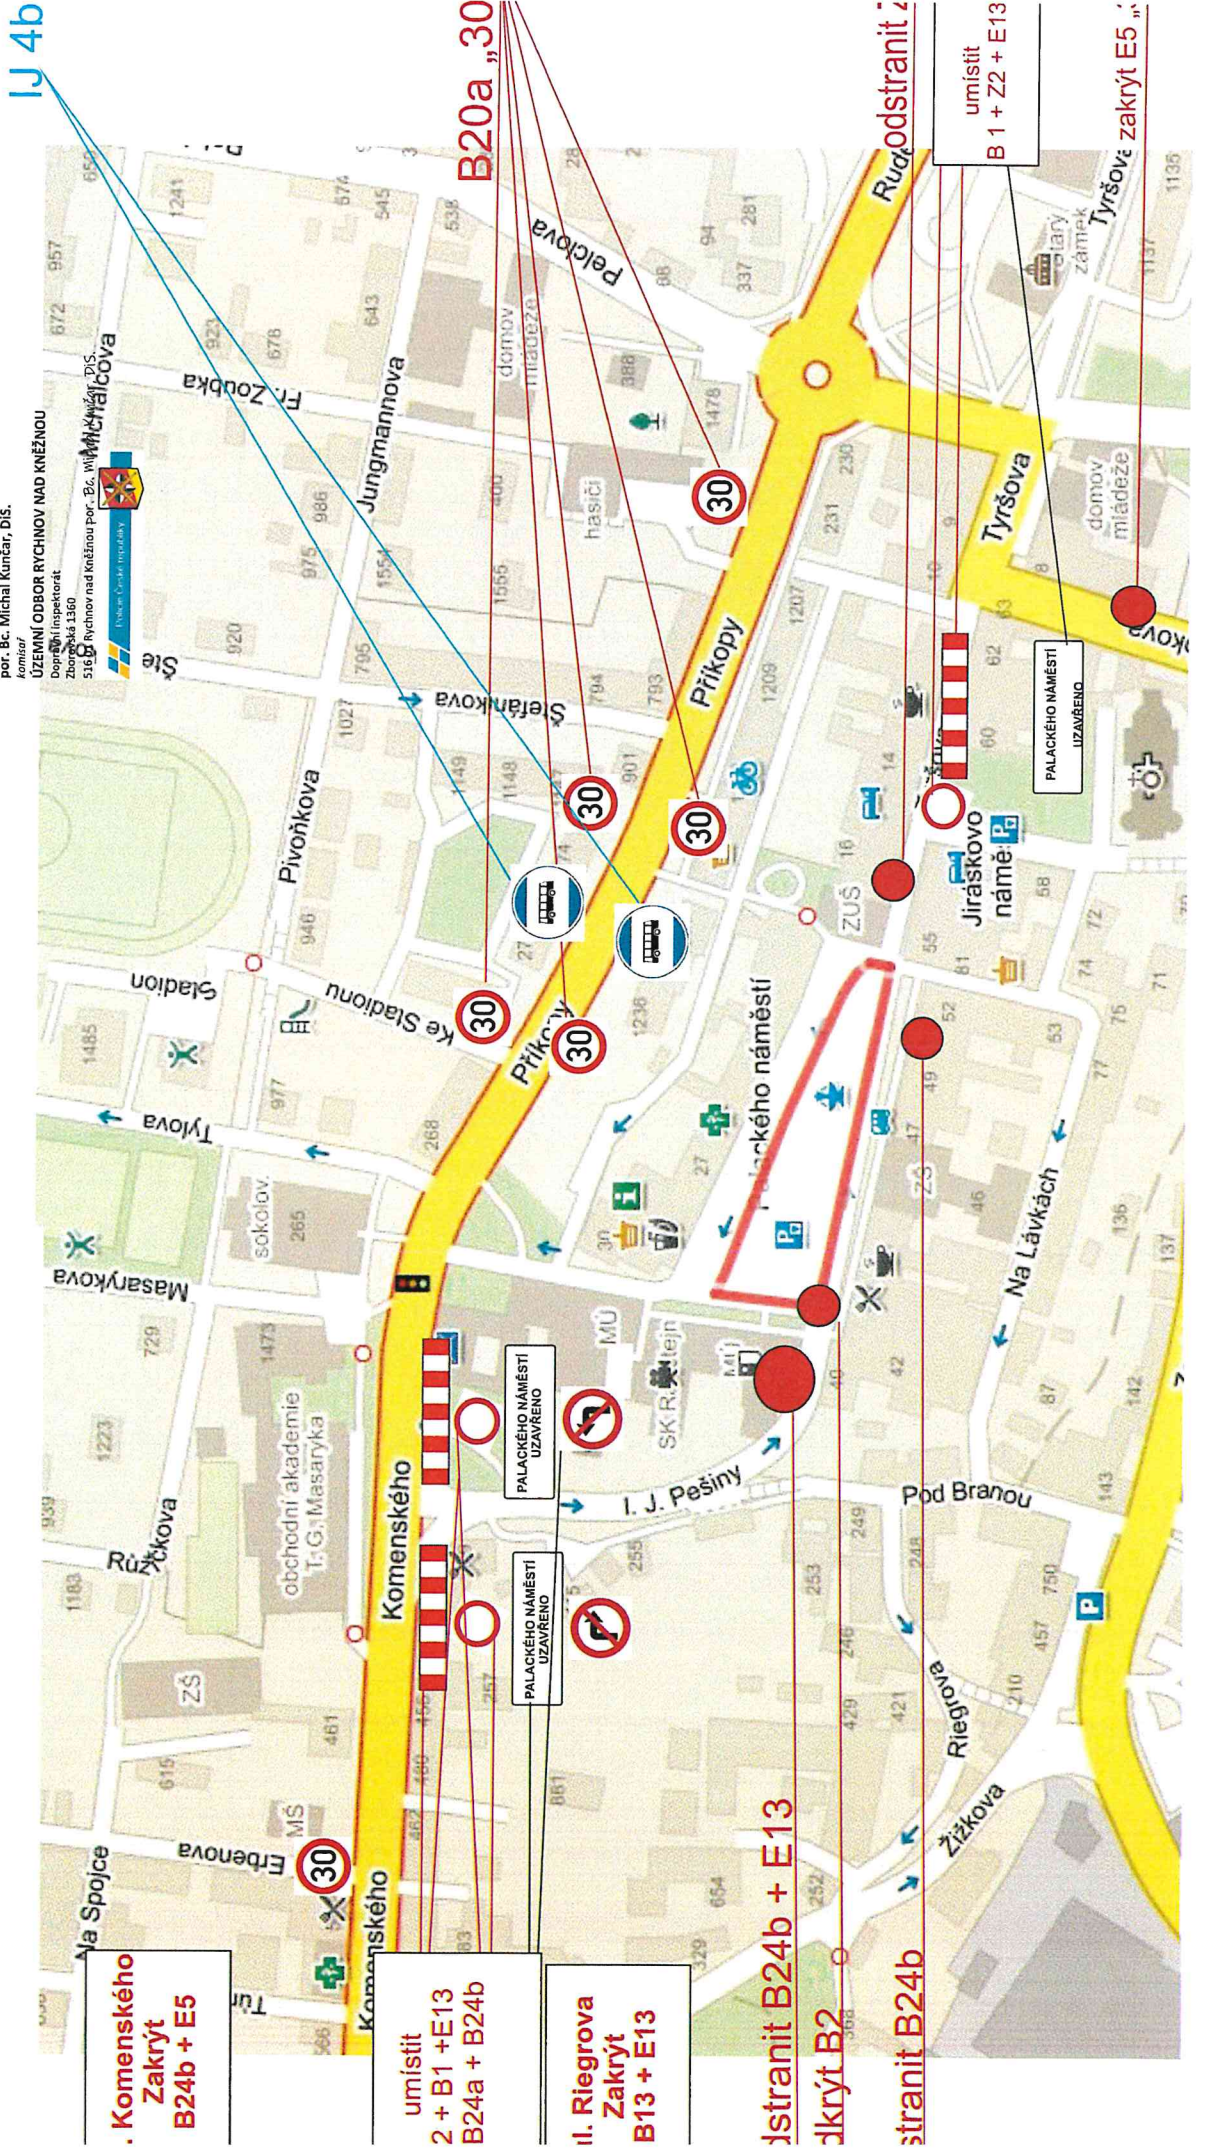

Situace B

KRPH-105509-2/ČJ-2024-050706

por. Bc. Michal Kuntár, DiS.
Komisar/
ÚZEMNÍ ODBOR RYCHNOV NAD KNEŽNOU
Dopravní inspektorat
Zborovská 1360
516 01 Rychnov nad Kněžnou por. Bc. Miroslav DŠ.
Městský úřad Rychnov nad Kněžnou

Komenského
Zakrýt
B24b + E5

umístít
2 + B1 + E13
B24a + B24b

I. Riegrova
Zakrýt
B13 + E13

odstranit B24b + E13

zakrýt B2

odstranit B24b

Rudodstranit
umístít
B 1 + Z2 + E13

PALACKÉHO NÁMĚSTÍ
UZAVŘENO

Tyršove zakrýt E5

IJ 4b