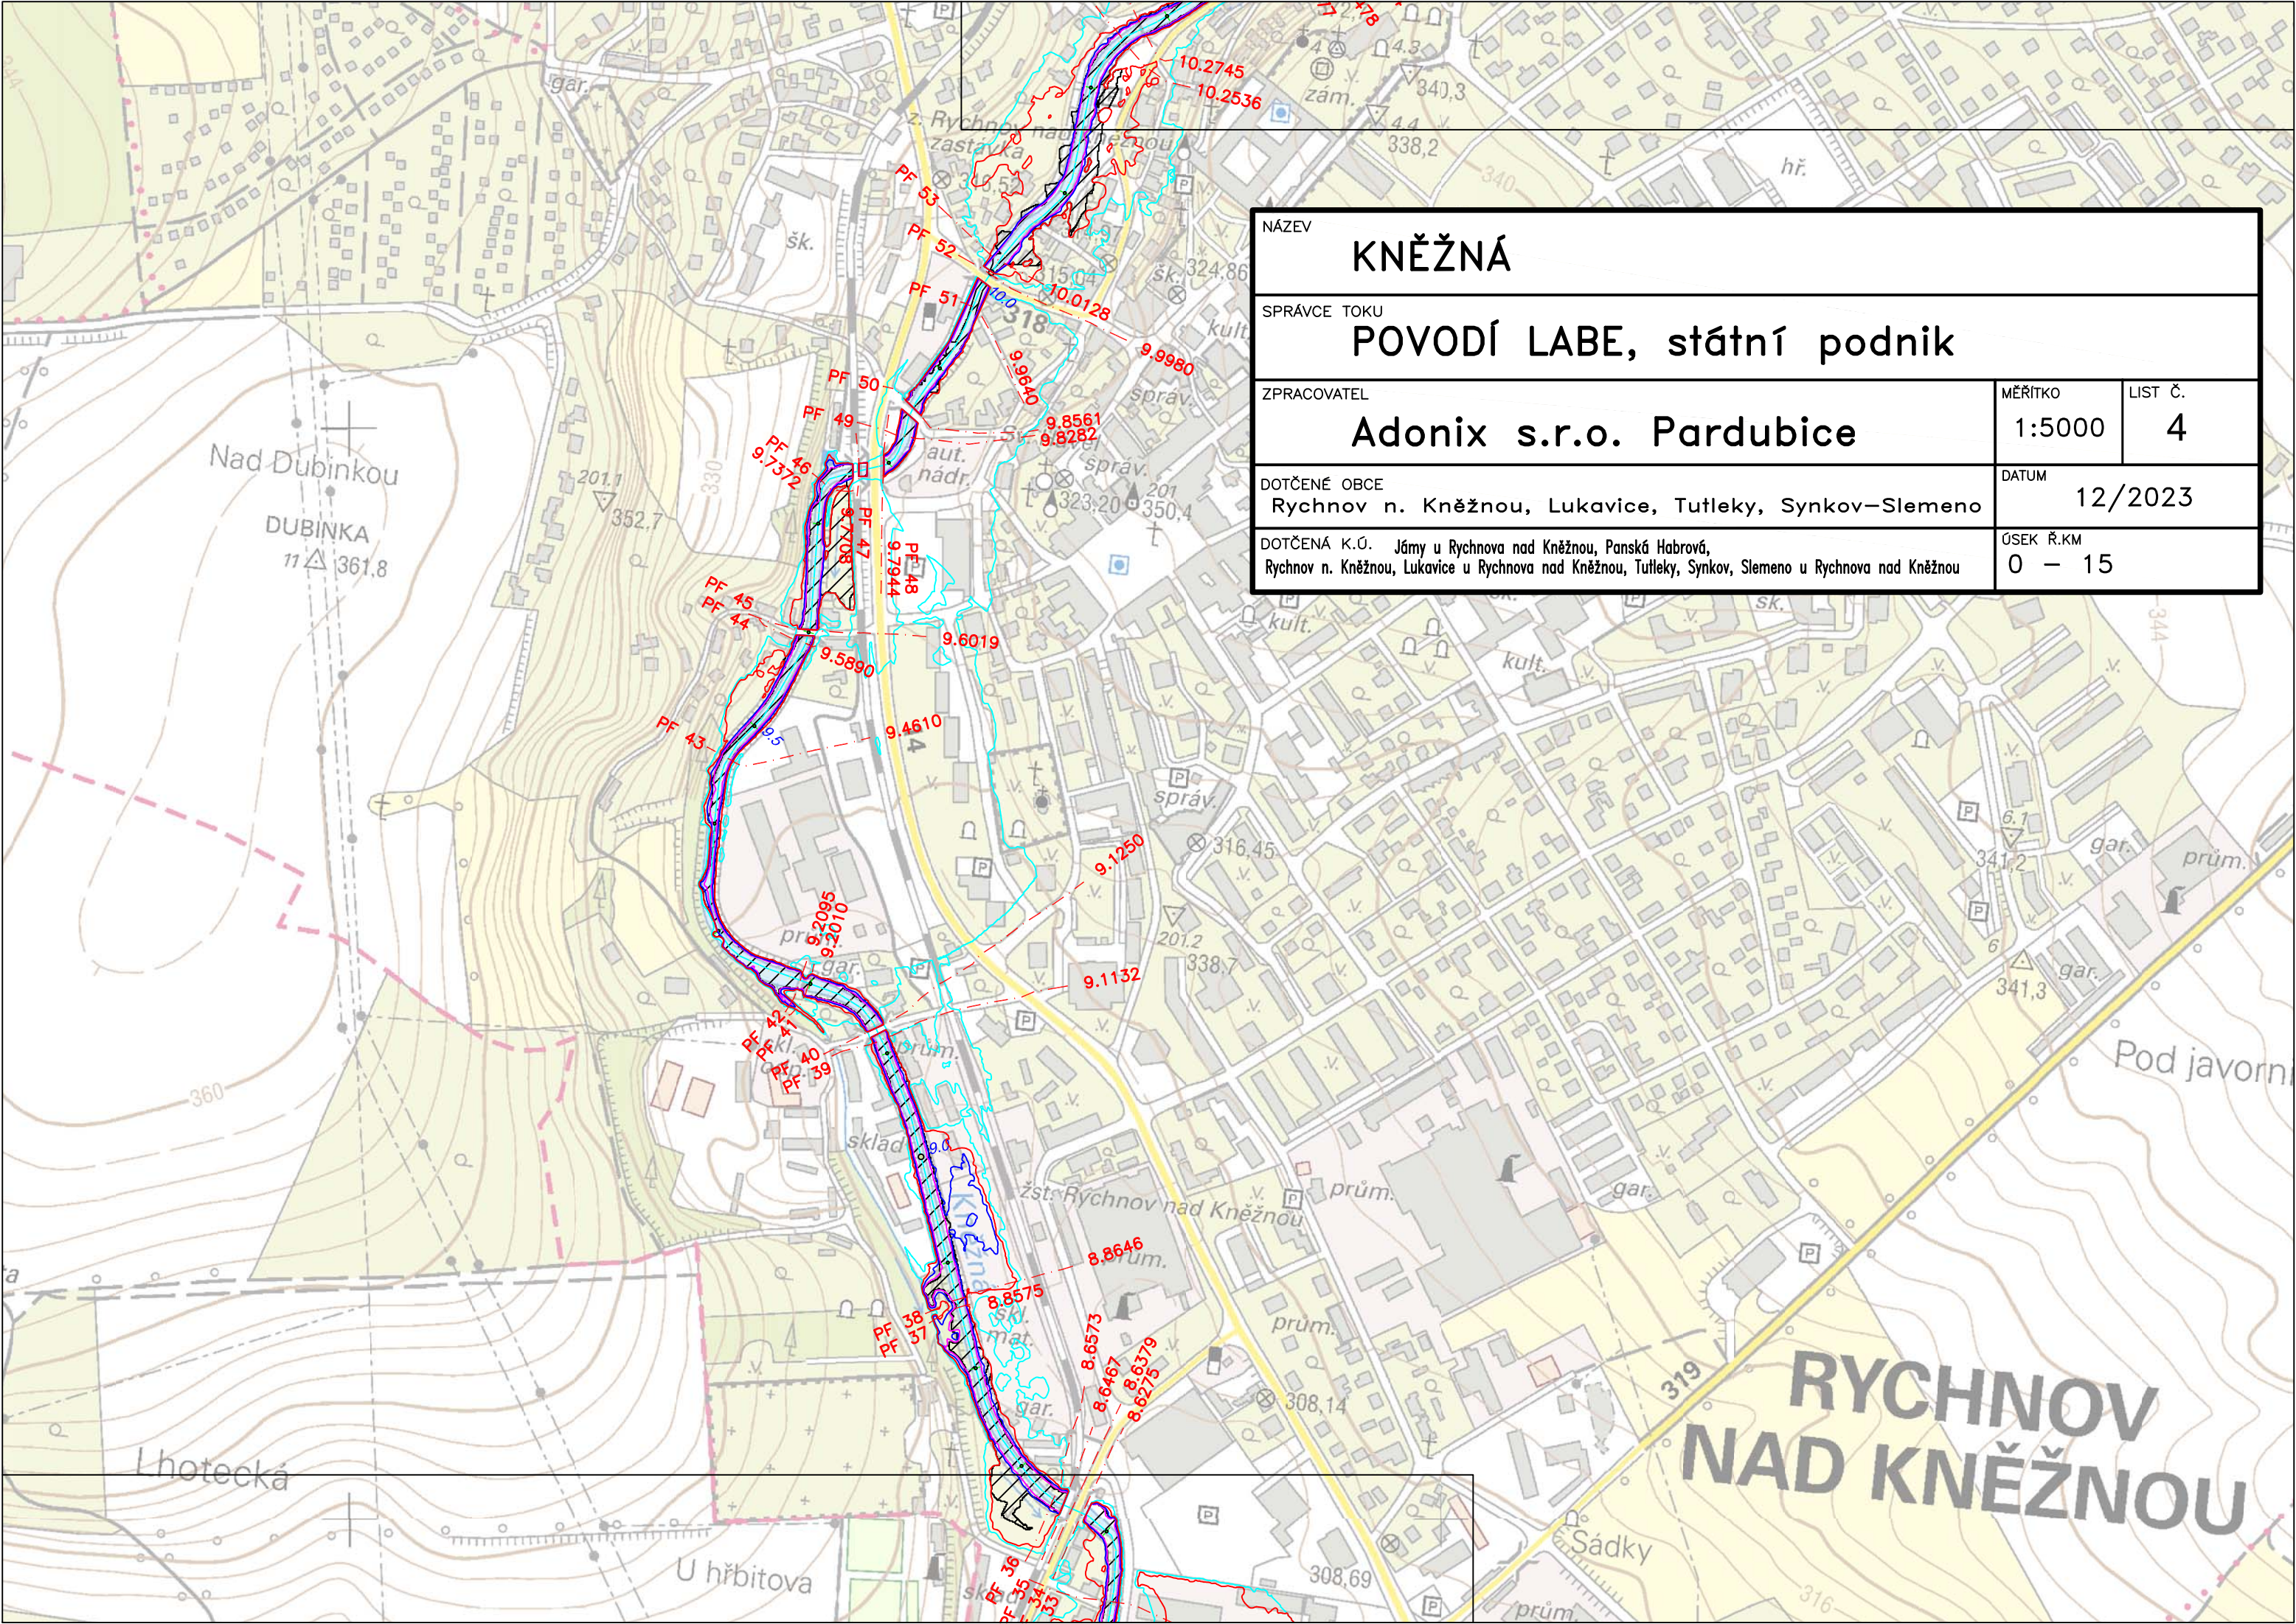

NÁZEV KNĚŽNÁ		
SPRÁVCE TOKU POVODÍ LABE, státní podnik		
ZPRACOVATEL Adonix s.r.o. Pardubice	MĚŘITKO 1:5000	LIST Č. 4
DOTČENÉ OBCE Rychnov n. Kněžnou, Lukavice, Tutleky, Synkov–Slemeno		DATUM 12/2023
DOTČENÁ K.Ú. Jámy u Rychnova nad Kněžnou, Panská Habrová, Rychnov n. Kněžnou, Lukavice u Rychnova nad Kněžnou, Tutleky, Synkov, Slemeno u Rychnova nad Kněžnou		ÚSEK Ř.KM 0 – 15

**RYCHNOV
NAD KNĚŽNOU**